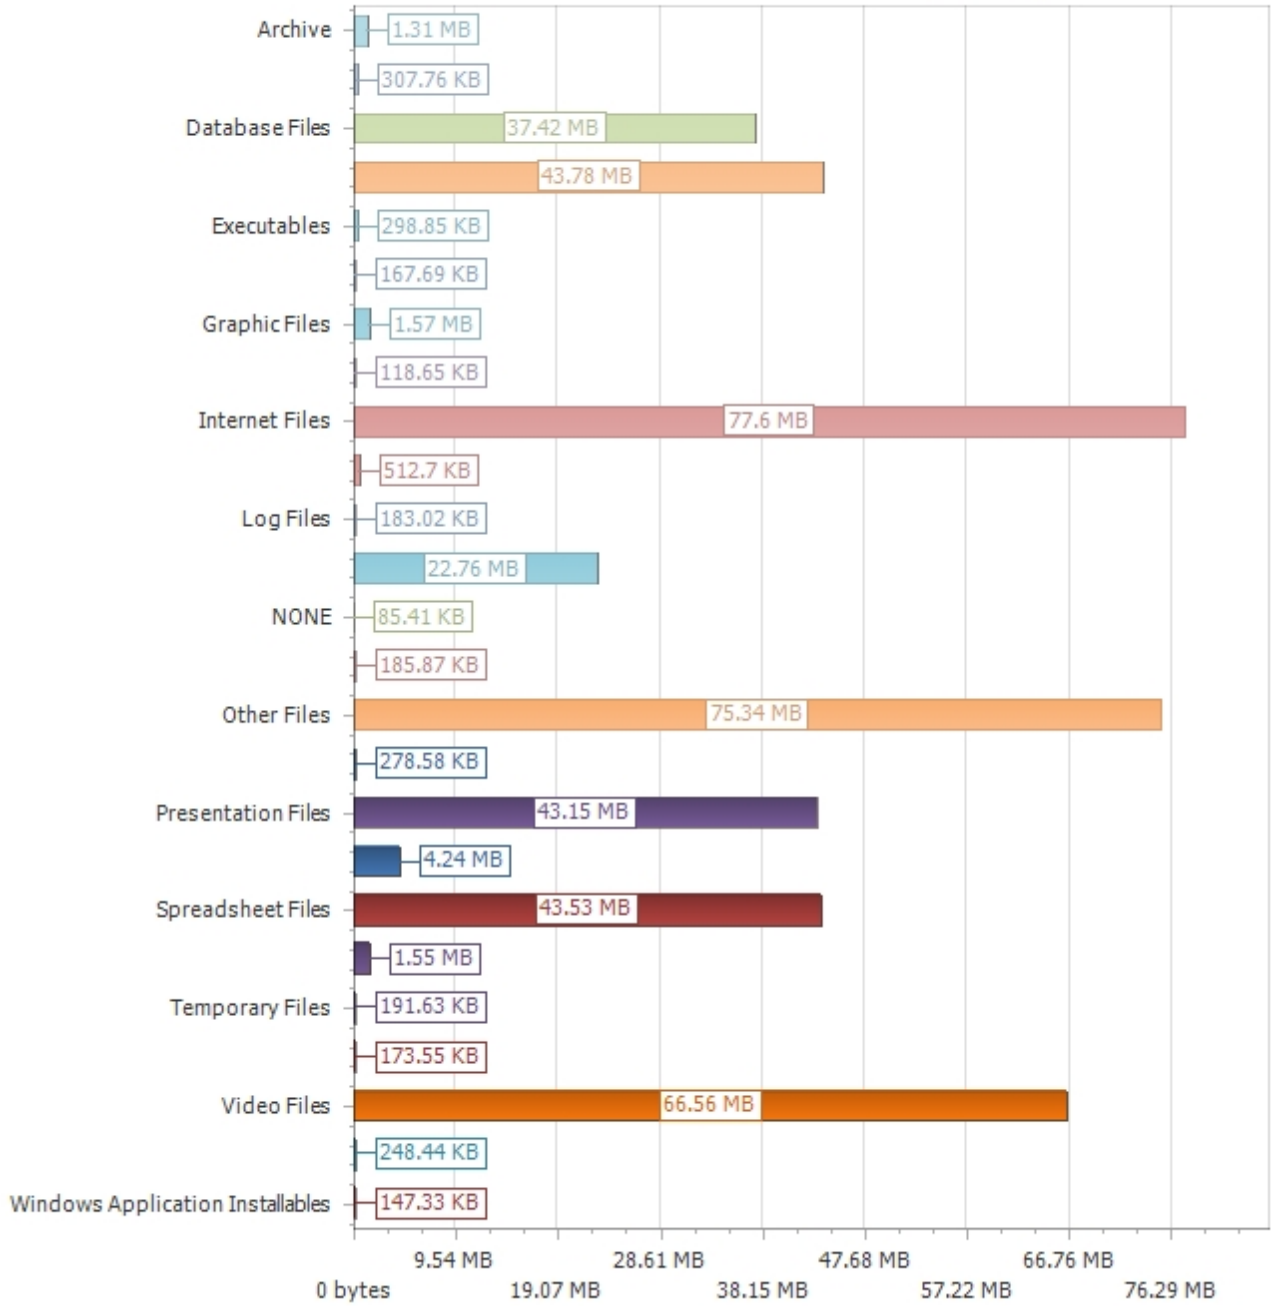

# File Extension Summary by Category

**Total Size: 442,120,100 bytes (421.64 MB)**

File Extension	Ext Count	File Count	Size
<b>Archive</b>	<b>16</b>	<b>529</b>	<b>1.31 MB</b>
7z		25	63.21 KB
ace		37	85.15 KB
arc		32	58.78 KB
arj		31	87.75 KB
backup		43	144.07 KB
bak		41	107.1 KB
bz2		31	63.74 KB
cab		29	70.5 KB
dmg		40	110.41 KB
gz		28	87.51 KB
gzip		32	73.36 KB
rar		32	54.72 KB
sav		31	77.65 KB
tar		33	86.53 KB
tgz		30	71.91 KB
zip		34	95.24 KB
<b>Configuration Files</b>	<b>4</b>	<b>126</b>	<b>307.76 KB</b>
cfg		30	69.52 KB
conf		38	81.24 KB
config		31	86.66 KB
ini		27	70.33 KB
<b>Database Files</b>	<b>33</b>	<b>15,111</b>	<b>37.42 MB</b>
accdb		8,451	20.88 MB
acct		5,621	13.96 MB
adp		26	66.99 KB
adt		34	106.77 KB
apr		35	73.12 KB
box		34	78.76 KB
dat		28	79.5 KB
db		26	77.58 KB
dbf		45	105.49 KB
eap		31	77.04 KB
ess		33	103.72 KB
fdb		43	101.88 KB
fp		26	62.66 KB

File Extension	Ext Count	File Count	Size
fp3		37	98.4 KB
fp5		26	80.58 KB
frm		40	102.2 KB
gdb		34	88.81 KB
idx		36	101.97 KB
ldb		34	81.37 KB
mda		29	51.78 KB
mdb		25	58.99 KB
mde		35	87.17 KB
mdf		33	94.15 KB
nsf		29	93.42 KB
ntf		41	98.35 KB
ora		31	71.26 KB
pdx		34	84.01 KB
prc		29	81.02 KB
rec		34	70.17 KB
sdf		33	75.58 KB
sql		31	67.4 KB
udl		47	120.53 KB
wdb		40	100.15 KB
<b>Document Files</b>	<b>13</b>	<b>17,406</b>	<b>43.78 MB</b>
doc		30	75.6 KB
docx		8,711	21.95 MB
epub		31	86.77 KB
odf		8,386	21.02 MB
odp		38	102.81 KB
pages		21	63.24 KB
pdf		28	70.64 KB
pub		28	91 KB
rtf		37	61.91 KB
sxw		28	83.16 KB
tex		23	68.66 KB
wp		23	50.12 KB
wpd		22	64.84 KB
<b>Executables</b>	<b>4</b>	<b>118</b>	<b>298.85 KB</b>
bat		30	71.08 KB